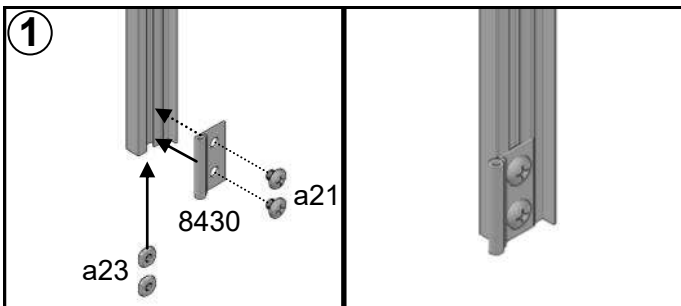

Voorkant

#	8407	8408	8315	8316	8300	8430	8431	m11	a1	a2
Size	600	1000	736	736	-	40	20	-	M6x10	M6
CB212	2		1	1	4	2	2	2	12	12
CB213		2	1	1	4	2	4	2	12	12

#	a21	a23	a7	a10	a16
Size	M6x6	M6	M4x8	M4	-
CB212	6	6	2	2	6
CB213	8	8	2	2	6

CB212

CB213

Voorkant

Zijkant

#	8410	8411	a1	a2
Size	372	372	M6x10	M6
QTY	2	2	8	8

Deur

#	8412	8413	8415	8416	8418	a21	a23	Magnet	h8
Size	594	994	570	970	309	M6x6	M6	-	-
CB212	2		2		4	8	8	2	4
CB213		2		2	4	8	8	2	6