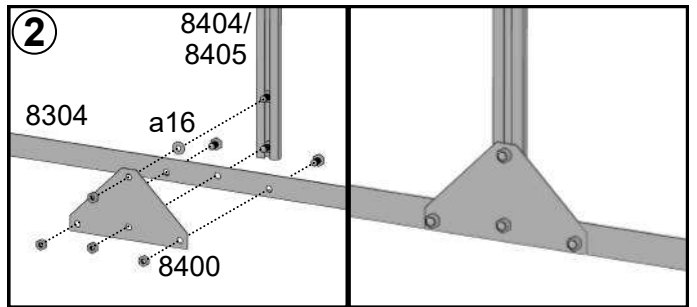

Mini kas 'starter'

Handleiding V 1.0

Let op: U bouwt model CB213

Model CB212

Maat: 766x415x611MM

Model CB213

Maat: 766x415x1011MM

Glas

CB212

CB213

CB212

CB213

#	Maat	CB212	CB213
A1	335 x 598	4	
A2	335 x 998		4
B1	315 x 534	2	
B2	315 x 934		2
C	365 x 705	1	1

Achterkant

											
#	8401	8402	8304	8305	8404	8405	8300	8400	a1	a2	a16
Size	600	1000	736	736	600	1000	-	-	M6x10	M6	-
CB212	2		1	1	1		4	2	20	20	6
CB213		2	1	1		1	4	2	20	20	6

Voorkant

#	8407	8408	8315	8316	8300	8430	8431	m11	a1	a2
Size	600	1000	736	736	-	40	20	-	M6x10	M6
CB212	2		1	1	4	2	2	2	12	12
CB213		2	1	1	4	2	4	2	12	12

#	a21	a23	a7	a10	a16
Size	M6x6	M6	M4x8	M4	-
CB212	6	6	2	2	6
CB213	8	8	2	2	6

CB212

CB213

Voorkant

Zijkant

#	8410	8411	a1	a2
Size	372	372	M6x10	M6
QTY	2	2	8	8

Deur

#	8412	8413	8415	8416	8418	a21	a23	Magnet	h8
Size	594	994	570	970	309	M6x6	M6	-	-
CB212	2		2		4	8	8	2	4
CB213		2		2	4	8	8	2	6