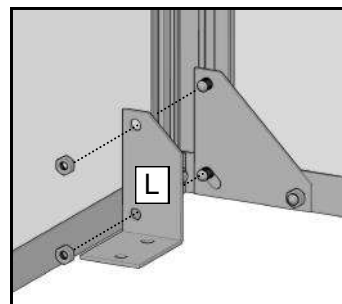

Op elke verdieping
worden kweekbakken
geplaatst

Optie 2 Wielen

							
#	L	R		a1	a2	a31	a20
Size	-	-	-	M6x10	M6	-	-
QTY	2	2	4	16	16	16	16

Let op: Monteer de wielen alleen als de minikas op een glatte ondergrond staat zoals een balkon