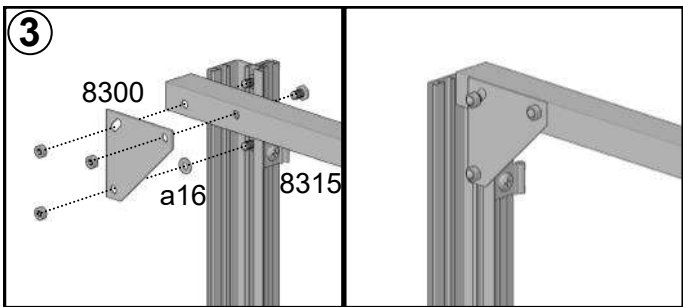

Voorkant

#	8407	8408	8315	8316	8300	8430	8431	m11	a1	a2
Size	600	1000	736	736	-	40	20	-	M6x10	M6
CB212	2		1	1	4	2	2	2	12	12
CB213		2	1	1	4	2	4	2	12	12

#	a21	a23	a7	a10	a16
Size	M6x6	M6	M4x8	M4	-
CB212	6	6	2	2	6
CB213	8	8	2	2	6

CB212

CB213

Voorkant

Zijkant

#	8410	8411	a1	a2
Size	372	372	M6x10	M6
QTY	2	2	8	8

Deur

#	8412	8413	8415	8416	8418	a21	a23	Magnet	h8
Size	594	994	570	970	309	M6x6	M6	-	-
CB212	2		2		4	8	8	2	4
CB213		2		2	4	8	8	2	6