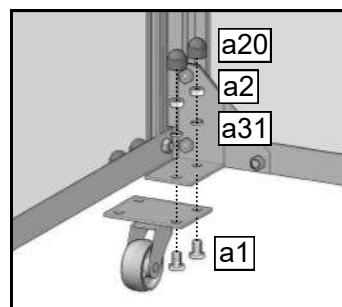

Dakraam

									
#	8420	8421	8422	8081	a21	a23	a12	a7	a10
Size	737	358	737	260	M6x6	M6	Φ4.2X9.5	M4x8	M4
QTY	1	2	1	1	12	16	2	2	2

Optie 1 Kweekbak

				
#		8344	a2	a9
Size		710	M6	M6x10
CB212	6	4	10	10
CB213	9	6	15	15

Op elke verdieping
worden kweekbakken
geplaatst

Optie 2 Wielen

							
#	L	R		a1	a2	a31	a20
Size	-	-	-	M6x10	M6	-	-
QTY	2	2	4	16	16	16	16

Let op: Monteer de wielen alleen als de minikas op een glatte ondergrond staat zoals een balkon