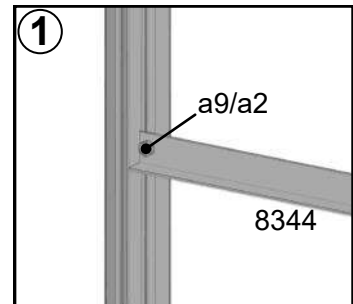

CB212

CB213

CB212

CB213

#	Maat	CB212	CB213
A1	335 x 598	4	
A2	335 x 998		4
B1	315 x 534	2	
B2	315 x 934		2
C	365 x 705	1	1

Achterkant

											
#	8401	8402	8304	8305	8404	8405	8300	8400	a1	a2	a16
Size	600	1000	736	736	600	1000	-	-	M6x10	M6	-
CB212	2		1	1	1		4	2	20	20	6
CB213		2	1	1		1	4	2	20	20	6

Voorkant

#	8407	8408	8315	8316	8300	8430	8431	m11	a1	a2
Size	600	1000	736	736	-	40	20	-	M6x10	M6
CB212	2		1	1	4	2	2	2	12	12
CB213		2	1	1	4	2	4	2	12	12

#	a21	a23	a7	a10	a16
Size	M6x6	M6	M4x8	M4	-
CB212	6	6	2	2	6
CB213	8	8	2	2	6

CB212

CB213

Voorkant

Zijkant

#	8410	8411	a1	a2
Size	372	372	M6x10	M6
QTY	2	2	8	8

Deur

#	8412	8413	8415	8416	8418	a21	a23	Magnet	h8
Size	594	994	570	970	309	M6x6	M6	-	-
CB212	2		2		4	8	8	2	4
CB213		2		2	4	8	8	2	6

Dakraam

									
#	8420	8421	8422	8081	a21	a23	a12	a7	a10
Size	737	358	737	260	M6x6	M6	Φ4.2X9.5	M4x8	M4
QTY	1	2	1	1	12	16	2	2	2

Optie 1 Kweekbak

				
#		8344	a2	a9
Size		710	M6	M6x10
CB212	6	4	10	10
CB213	9	6	15	15