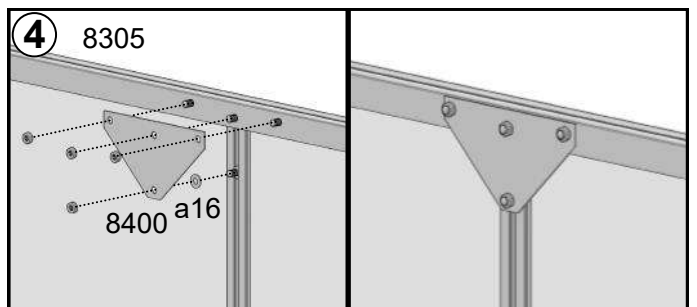

CB212

CB213

CB212

CB213

#	Maat	CB212	CB213
A1	335 x 598	4	
A2	335 x 998		4
B1	315 x 534	2	
B2	315 x 934		2
C	365 x 705	1	1

Achterkant

											
#	8401	8402	8304	8305	8404	8405	8300	8400	a1	a2	a16
Size	600	1000	736	736	600	1000	-	-	M6x10	M6	-
CB212	2		1	1	1		4	2	20	20	6
CB213		2	1	1		1	4	2	20	20	6

Voorkant

#	8407	8408	8315	8316	8300	8430	8431	m11	a1	a2
Size	600	1000	736	736	-	40	20	-	M6x10	M6
CB212	2		1	1	4	2	2	2	12	12
CB213		2	1	1	4	2	4	2	12	12

#	a21	a23	a7	a10	a16
Size	M6x6	M6	M4x8	M4	-
CB212	6	6	2	2	6
CB213	8	8	2	2	6

CB212

CB213

Voorkant

Zijkant

#	8410	8411	a1	a2
Size	372	372	M6x10	M6
QTY	2	2	8	8

Deur

#	8412	8413	8415	8416	8418	a21	a23	Magnet	h8
Size	594	994	570	970	309	M6x6	M6	-	-
CB212	2		2		4	8	8	2	4
CB213		2		2	4	8	8	2	6