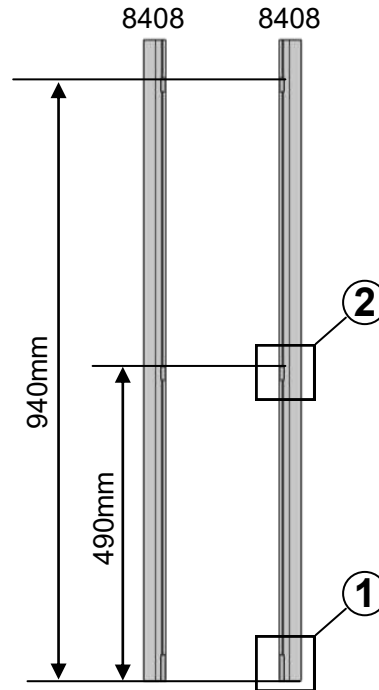

Mini kas 'starter'

Handleiding V 1.0

Let op: U bouwt model CB213

Model CB212

Maat: 766x415x611MM

Model CB213

Maat: 766x415x1011MM

Glas

CB212

CB213

CB212

CB213

#	Maat	CB212	CB213
A1	335 x 598	4	
A2	335 x 998		4
B1	315 x 534	2	
B2	315 x 934		2
C	365 x 705	1	1

Achterkant

											
#	8401	8402	8304	8305	8404	8405	8300	8400	a1	a2	a16
Size	600	1000	736	736	600	1000	-	-	M6x10	M6	-
CB212	2		1	1	1		4	2	20	20	6
CB213		2	1	1		1	4	2	20	20	6

Voorkant

#	8407	8408	8315	8316	8300	8430	8431	m11	a1	a2
Size	600	1000	736	736	-	40	20	-	M6x10	M6
CB212	2		1	1	4	2	2	2	12	12
CB213		2	1	1	4	2	4	2	12	12

#	a21	a23	a7	a10	a16
Size	M6x6	M6	M4x8	M4	-
CB212	6	6	2	2	6
CB213	8	8	2	2	6

CB212

CB213

Voorkant

Zijkant

#	8410	8411	a1	a2
Size	372	372	M6x10	M6
QTY	2	2	8	8

Deur

#	8412	8413	8415	8416	8418	a21	a23	Magnet	h8
Size	594	994	570	970	309	M6x6	M6	-	-
CB212	2		2		4	8	8	2	4
CB213		2		2	4	8	8	2	6