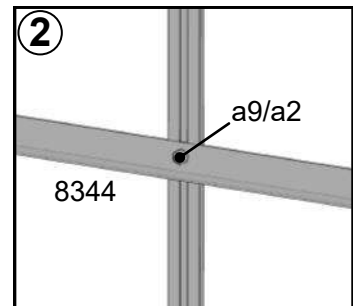

CB212

CB213

CB212

CB213

#	Maat	CB212	CB213
A1	335 x 598	4	
A2	335 x 998		4
B1	315 x 534	2	
B2	315 x 934		2
C	365 x 705	1	1

Achterkant

											
#	8401	8402	8304	8305	8404	8405	8300	8400	a1	a2	a16
Size	600	1000	736	736	600	1000	-	-	M6x10	M6	-
CB212	2		1	1	1		4	2	20	20	6
CB213		2	1	1		1	4	2	20	20	6

Voorkant

#	8407	8408	8315	8316	8300	8430	8431	m11	a1	a2
Size	600	1000	736	736	-	40	20	-	M6x10	M6
CB212	2		1	1	4	2	2	2	12	12
CB213		2	1	1	4	2	4	2	12	12

#	a21	a23	a7	a10	a16
Size	M6x6	M6	M4x8	M4	-
CB212	6	6	2	2	6
CB213	8	8	2	2	6

CB212

CB213

Voorkant

Zijkant

#	8410	8411	a1	a2
Size	372	372	M6x10	M6
QTY	2	2	8	8

Deur

#	8412	8413	8415	8416	8418	a21	a23	Magnet	h8
Size	594	994	570	970	309	M6x6	M6	-	-
CB212	2		2		4	8	8	2	4
CB213		2		2	4	8	8	2	6

Dakraam

									
#	8420	8421	8422	8081	a21	a23	a12	a7	a10
Size	737	358	737	260	M6x6	M6	Φ4.2X9.5	M4x8	M4
QTY	1	2	1	1	12	16	2	2	2

Optie 1 Kweekbak

				
#		8344	a2	a9
Size		710	M6	M6x10
CB212	6	4	10	10
CB213	9	6	15	15