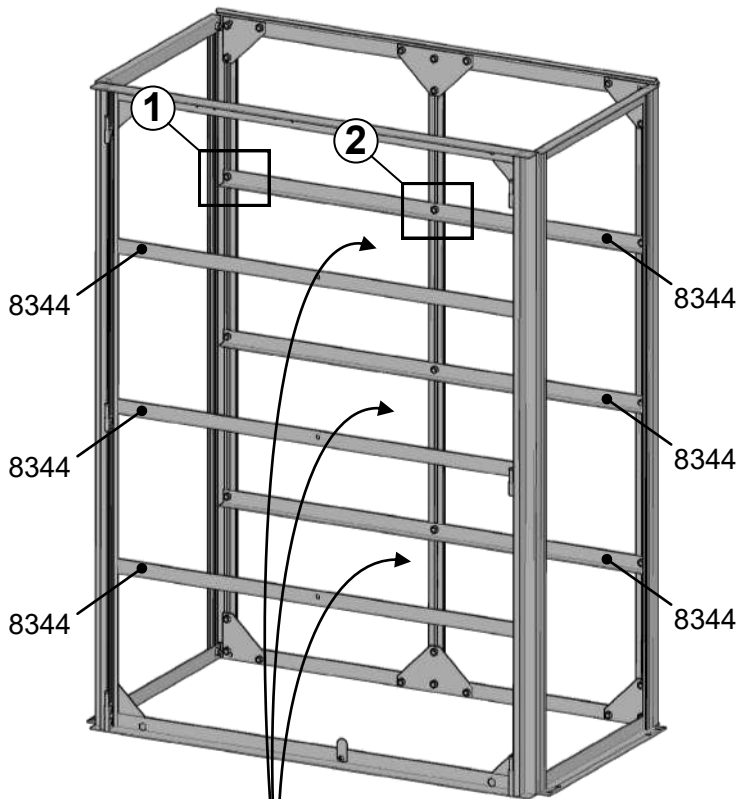

CB212

CB213

Voorkant

Zijkant

#	8410	8411	a1	a2
Size	372	372	M6x10	M6
QTY	2	2	8	8

Deur

#	8412	8413	8415	8416	8418	a21	a23	Magnet	h8
Size	594	994	570	970	309	M6x6	M6	-	-
CB212	2		2		4	8	8	2	4
CB213		2		2	4	8	8	2	6

Dakraam

									
#	8420	8421	8422	8081	a21	a23	a12	a7	a10
Size	737	358	737	260	M6x6	M6	Φ4.2X9.5	M4x8	M4
QTY	1	2	1	1	12	16	2	2	2

Optie 1 Kweekbak

				
#		8344	a2	a9
Size		710	M6	M6x10
CB212	6	4	10	10
CB213	9	6	15	15