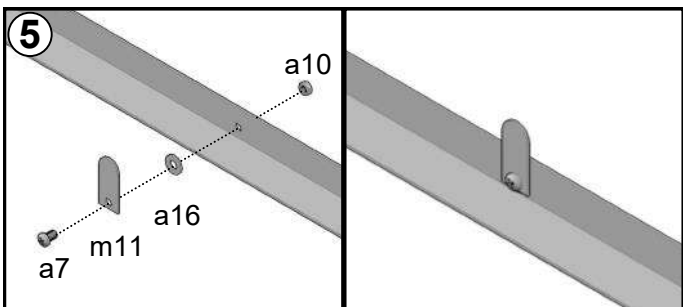

Voorkant

#	8407	8408	8315	8316	8300	8430	8431	m11	a1	a2
Size	600	1000	736	736	-	40	20	-	M6x10	M6
CB212	2		1	1	4	2	2	2	12	12
CB213		2	1	1	4	2	4	2	12	12

#	a21	a23	a7	a10	a16
Size	M6x6	M6	M4x8	M4	-
CB212	6	6	2	2	6
CB213	8	8	2	2	6

CB212

CB213

Voorkant

Zijkant

#	8410	8411	a1	a2
Size	372	372	M6x10	M6
QTY	2	2	8	8

Deur

#	8412	8413	8415	8416	8418	a21	a23	Magnet	h8
Size	594	994	570	970	309	M6x6	M6	-	-
CB212	2		2		4	8	8	2	4
CB213		2		2	4	8	8	2	6