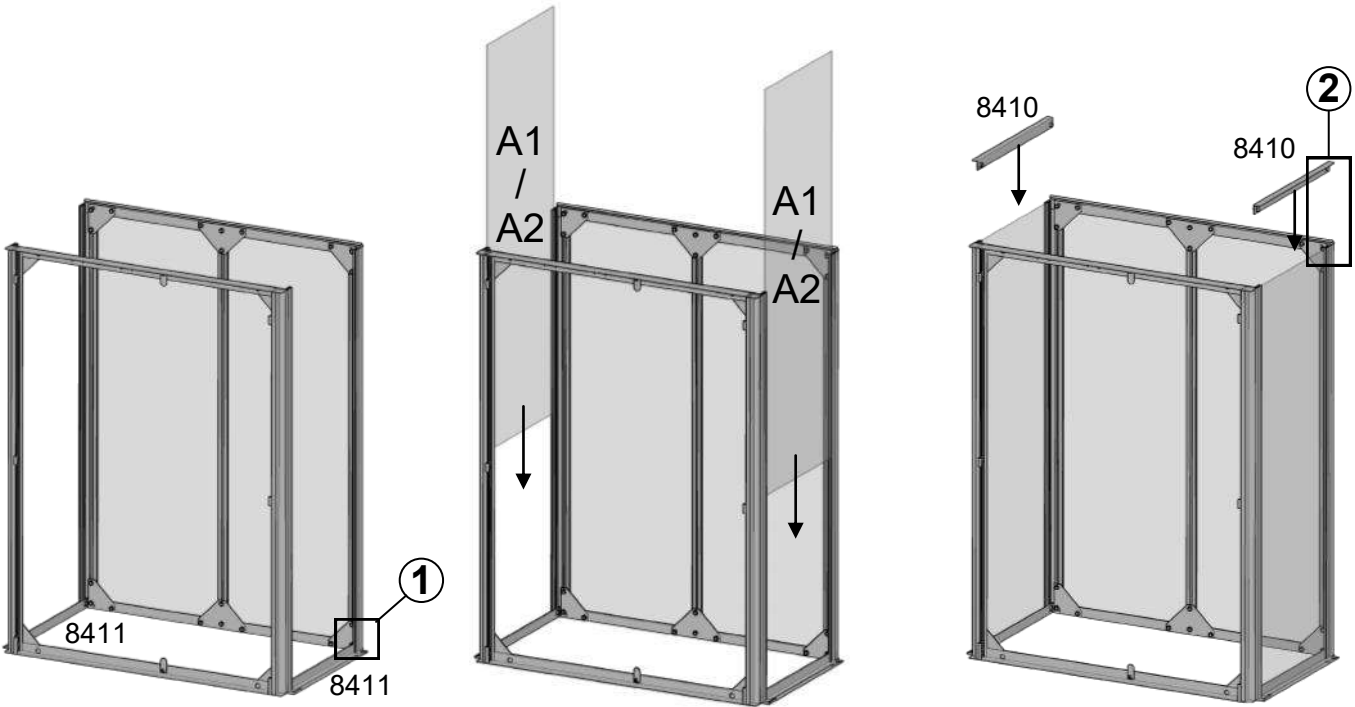

CB212

CB213

Voorkant

Zijkant

#	8410	8411	a1	a2
Size	372	372	M6x10	M6
QTY	2	2	8	8

Deur

#	8412	8413	8415	8416	8418	a21	a23	Magnet	h8
Size	594	994	570	970	309	M6x6	M6	-	-
CB212	2		2		4	8	8	2	4
CB213		2		2	4	8	8	2	6

Dakraam

									
#	8420	8421	8422	8081	a21	a23	a12	a7	a10
Size	737	358	737	260	M6x6	M6	Φ4.2X9.5	M4x8	M4
QTY	1	2	1	1	12	16	2	2	2

Optie 1 Kweekbak

				
#		8344	a2	a9
Size		710	M6	M6x10
CB212	6	4	10	10
CB213	9	6	15	15