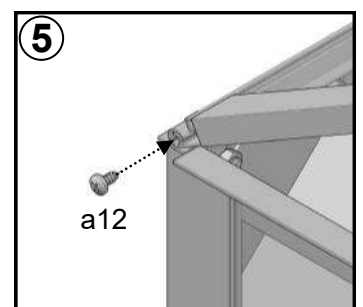

CB212

CB213

Voorkant

Zijkant

#	8410	8411	a1	a2
Size	372	372	M6x10	M6
QTY	2	2	8	8

Deur

#	8412	8413	8415	8416	8418	a21	a23	Magnet	h8
Size	594	994	570	970	309	M6x6	M6	-	-
CB212	2		2		4	8	8	2	4
CB213		2		2	4	8	8	2	6

Dakraam

									
#	8420	8421	8422	8081	a21	a23	a12	a7	a10
Size	737	358	737	260	M6x6	M6	Φ4.2X9.5	M4x8	M4
QTY	1	2	1	1	12	16	2	2	2

Optie 1 Kweekbak

				
#		8344	a2	a9
Size		710	M6	M6x10
CB212	6	4	10	10
CB213	9	6	15	15