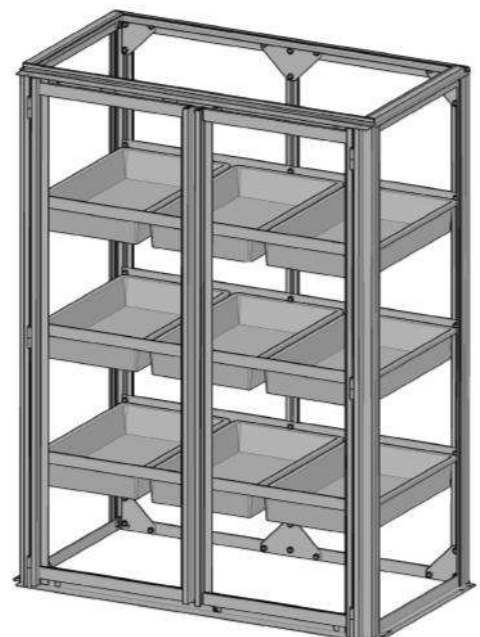

Dakraam

									
#	8420	8421	8422	8081	a21	a23	a12	a7	a10
Size	737	358	737	260	M6x6	M6	Φ4.2X9.5	M4x8	M4
QTY	1	2	1	1	12	16	2	2	2

Optie 1 Kweekbak

				
#		8344	a2	a9
Size		710	M6	M6x10
CB212	6	4	10	10
CB213	9	6	15	15

Op elke verdieping
worden kweekbakken
geplaatst

Optie 2 Wielen

							
#	L	R		a1	a2	a31	a20
Size	-	-	-	M6x10	M6	-	-
QTY	2	2	4	16	16	16	16

Let op: Monteer de wielen alleen als de minikas op een glatte ondergrond staat zoals een balkon