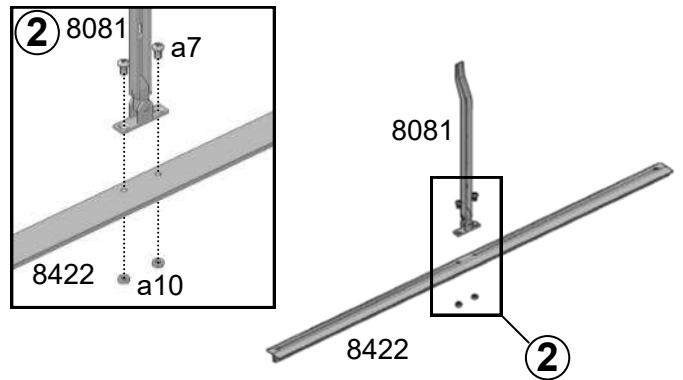

Voorkant

#	8407	8408	8315	8316	8300	8430	8431	m11	a1	a2
Size	600	1000	736	736	-	40	20	-	M6x10	M6
CB212	2		1	1	4	2	2	2	12	12
CB213		2	1	1	4	2	4	2	12	12

#	a21	a23	a7	a10	a16
Size	M6x6	M6	M4x8	M4	-
CB212	6	6	2	2	6
CB213	8	8	2	2	6

CB212

CB213

Voorkant

Zijkant

#	8410	8411	a1	a2
Size	372	372	M6x10	M6
QTY	2	2	8	8

Deur

#	8412	8413	8415	8416	8418	a21	a23	Magnet	h8
Size	594	994	570	970	309	M6x6	M6	-	-
CB212	2		2		4	8	8	2	4
CB213		2		2	4	8	8	2	6

Dakraam

									
#	8420	8421	8422	8081	a21	a23	a12	a7	a10
Size	737	358	737	260	M6x6	M6	Φ4.2X9.5	M4x8	M4
QTY	1	2	1	1	12	16	2	2	2

Optie 1 Kweekbak

				
#		8344	a2	a9
Size		710	M6	M6x10
CB212	6	4	10	10
CB213	9	6	15	15

Op elke verdieping
worden kweekbakken
geplaatst

Optie 2 Wielen

							
#	L	R		a1	a2	a31	a20
Size	-	-	-	M6x10	M6	-	-
QTY	2	2	4	16	16	16	16

Let op: Monteer de wielen alleen als de minikas op een glatte ondergrond staat zoals een balkon