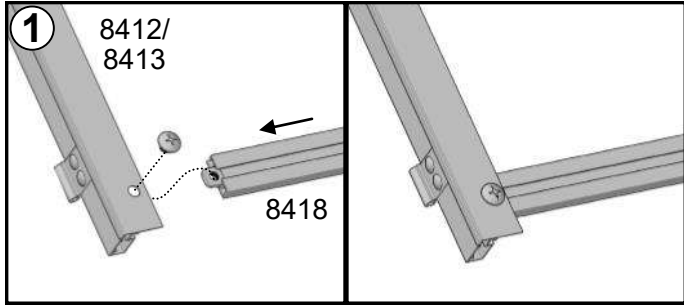

Voorkant

#	8407	8408	8315	8316	8300	8430	8431	m11	a1	a2
Size	600	1000	736	736	-	40	20	-	M6x10	M6
CB212	2		1	1	4	2	2	2	12	12
CB213		2	1	1	4	2	4	2	12	12

#	a21	a23	a7	a10	a16
Size	M6x6	M6	M4x8	M4	-
CB212	6	6	2	2	6
CB213	8	8	2	2	6

CB212

CB213

Voorkant

Zijkant

#	8410	8411	a1	a2
Size	372	372	M6x10	M6
QTY	2	2	8	8

Deur

#	8412	8413	8415	8416	8418	a21	a23	Magnet	h8
Size	594	994	570	970	309	M6x6	M6	-	-
CB212	2		2		4	8	8	2	4
CB213		2		2	4	8	8	2	6

Dakraam

									
#	8420	8421	8422	8081	a21	a23	a12	a7	a10
Size	737	358	737	260	M6x6	M6	Φ4.2X9.5	M4x8	M4
QTY	1	2	1	1	12	16	2	2	2

Optie 1 Kweekbak

				
#		8344	a2	a9
Size		710	M6	M6x10
CB212	6	4	10	10
CB213	9	6	15	15