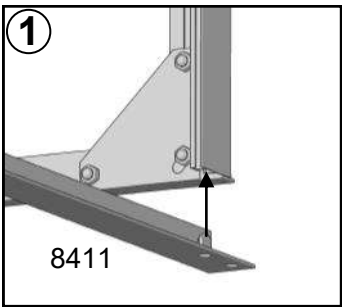

Voorkant

#	8407	8408	8315	8316	8300	8430	8431	m11	a1	a2
Size	600	1000	736	736	-	40	20	-	M6x10	M6
CB212	2		1	1	4	2	2	2	12	12
CB213		2	1	1	4	2	4	2	12	12

#	a21	a23	a7	a10	a16
Size	M6x6	M6	M4x8	M4	-
CB212	6	6	2	2	6
CB213	8	8	2	2	6

CB212

CB213

Voorkant

Zijkant

#	8410	8411	a1	a2
Size	372	372	M6x10	M6
QTY	2	2	8	8

Deur

#	8412	8413	8415	8416	8418	a21	a23	Magnet	h8
Size	594	994	570	970	309	M6x6	M6	-	-
CB212	2		2		4	8	8	2	4
CB213		2		2	4	8	8	2	6

Dakraam

									
#	8420	8421	8422	8081	a21	a23	a12	a7	a10
Size	737	358	737	260	M6x6	M6	Φ4.2X9.5	M4x8	M4
QTY	1	2	1	1	12	16	2	2	2

Optie 1 Kweekbak

				
#		8344	a2	a9
Size		710	M6	M6x10
CB212	6	4	10	10
CB213	9	6	15	15