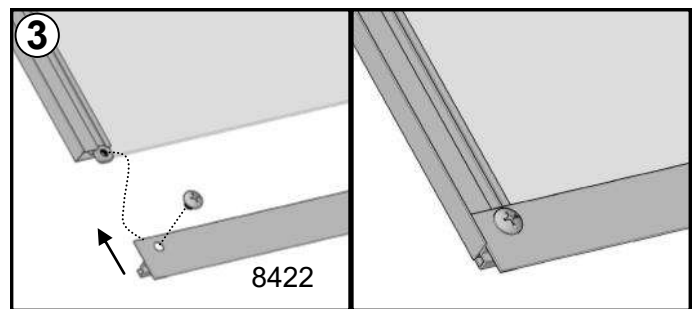

Dakraam

#	8420	8421	8422	8081	a21	a23	a12	a7	a10
Size	737	358	737	260	M6x6	M6	Φ4.2X9.5	M4x8	M4
QTY	1	2	1	1	12	16	2	2	2