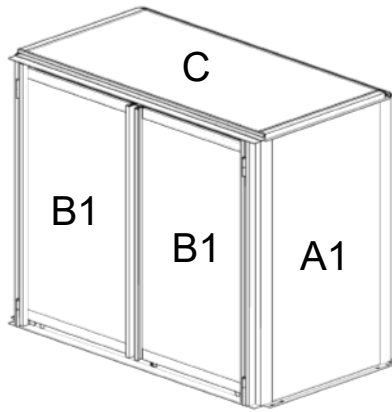

Mini kas 'starter'

Handleiding V 1.0

Let op: U bouwt model CB213

Model CB212

Maat: 766x415x611MM

Model CB213

Maat: 766x415x1011MM

Glas

CB212

CB213

CB212

CB213

#	Maat	CB212	CB213
A1	335 x 598	4	
A2	335 x 998		4
B1	315 x 534	2	
B2	315 x 934		2
C	365 x 705	1	1

Achterkant

											
#	8401	8402	8304	8305	8404	8405	8300	8400	a1	a2	a16
Size	600	1000	736	736	600	1000	-	-	M6x10	M6	-
CB212	2		1	1	1		4	2	20	20	6
CB213		2	1	1		1	4	2	20	20	6

Voorkant

#	8407	8408	8315	8316	8300	8430	8431	m11	a1	a2
Size	600	1000	736	736	-	40	20	-	M6x10	M6
CB212	2		1	1	4	2	2	2	12	12
CB213		2	1	1	4	2	4	2	12	12

#	a21	a23	a7	a10	a16
Size	M6x6	M6	M4x8	M4	-
CB212	6	6	2	2	6
CB213	8	8	2	2	6

CB212

CB213

Voorkant

Zijkant

#	8410	8411	a1	a2
Size	372	372	M6x10	M6
QTY	2	2	8	8

Deur

#	8412	8413	8415	8416	8418	a21	a23	Magnet	h8
Size	594	994	570	970	309	M6x6	M6	-	-
CB212	2		2		4	8	8	2	4
CB213		2		2	4	8	8	2	6