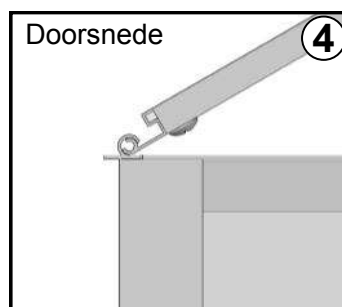

CB212

CB213

Voorkant

Zijkant

#	8410	8411	a1	a2
Size	372	372	M6x10	M6
QTY	2	2	8	8

Deur

#	8412	8413	8415	8416	8418	a21	a23	Magnet	h8
Size	594	994	570	970	309	M6x6	M6	-	-
CB212	2		2		4	8	8	2	4
CB213		2		2	4	8	8	2	6

Dakraam

									
#	8420	8421	8422	8081	a21	a23	a12	a7	a10
Size	737	358	737	260	M6x6	M6	Φ4.2X9.5	M4x8	M4
QTY	1	2	1	1	12	16	2	2	2

Optie 1 Kweekbak

				
#		8344	a2	a9
Size		710	M6	M6x10
CB212	6	4	10	10
CB213	9	6	15	15