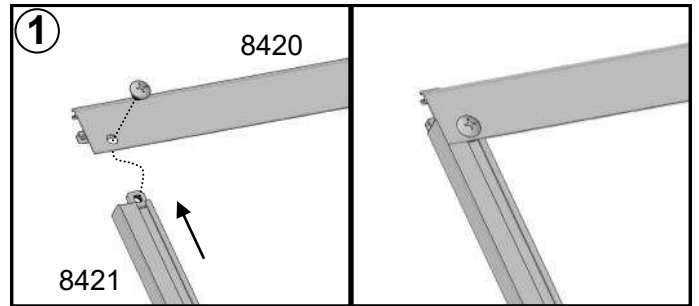

Voorkant

#	8407	8408	8315	8316	8300	8430	8431	m11	a1	a2
Size	600	1000	736	736	-	40	20	-	M6x10	M6
CB212	2		1	1	4	2	2	2	12	12
CB213		2	1	1	4	2	4	2	12	12

#	a21	a23	a7	a10	a16
Size	M6x6	M6	M4x8	M4	-
CB212	6	6	2	2	6
CB213	8	8	2	2	6

CB212

CB213

Voorkant

Zijkant

#	8410	8411	a1	a2
Size	372	372	M6x10	M6
QTY	2	2	8	8

Deur

#	8412	8413	8415	8416	8418	a21	a23	Magnet	h8
Size	594	994	570	970	309	M6x6	M6	-	-
CB212	2		2		4	8	8	2	4
CB213		2		2	4	8	8	2	6

Dakraam

									
#	8420	8421	8422	8081	a21	a23	a12	a7	a10
Size	737	358	737	260	M6x6	M6	Φ4.2X9.5	M4x8	M4
QTY	1	2	1	1	12	16	2	2	2

Optie 1 Kweekbak

				
#		8344	a2	a9
Size		710	M6	M6x10
CB212	6	4	10	10
CB213	9	6	15	15