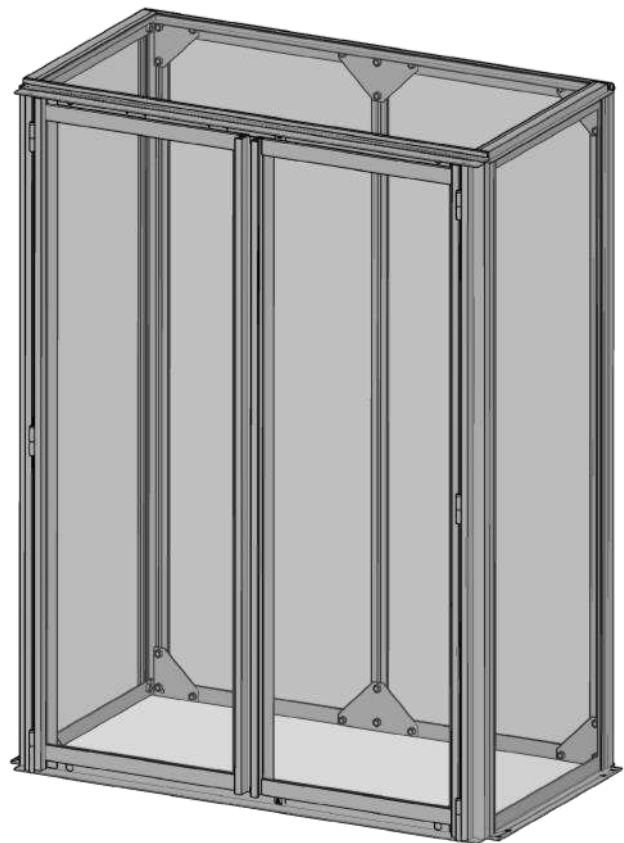

Mini kas 'starter'

Handleiding V 1.0

Let op: U bouwt model CB213

Model CB212

Maat: 766x415x611MM

Model CB213

Maat: 766x415x1011MM

Glas

CB212

CB213

CB212

CB213

#	Maat	CB212	CB213
A1	335 x 598	4	
A2	335 x 998		4
B1	315 x 534	2	
B2	315 x 934		2
C	365 x 705	1	1

Achterkant

											
#	8401	8402	8304	8305	8404	8405	8300	8400	a1	a2	a16
Size	600	1000	736	736	600	1000	-	-	M6x10	M6	-
CB212	2		1	1	1		4	2	20	20	6
CB213		2	1	1		1	4	2	20	20	6