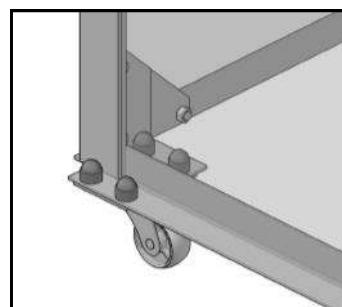

Dakraam

									
#	8420	8421	8422	8081	a21	a23	a12	a7	a10
Size	737	358	737	260	M6x6	M6	Φ4.2X9.5	M4x8	M4
QTY	1	2	1	1	12	16	2	2	2

Optie 1 Kweekbak

				
#		8344	a2	a9
Size		710	M6	M6x10
CB212	6	4	10	10
CB213	9	6	15	15

Op elke verdieping
worden kweekbakken
geplaatst

Optie 2 Wielen

							
#	L	R		a1	a2	a31	a20
Size	-	-	-	M6x10	M6	-	-
QTY	2	2	4	16	16	16	16

Let op: Monteer de wielen alleen als de minikas op een glatte ondergrond staat zoals een balkon