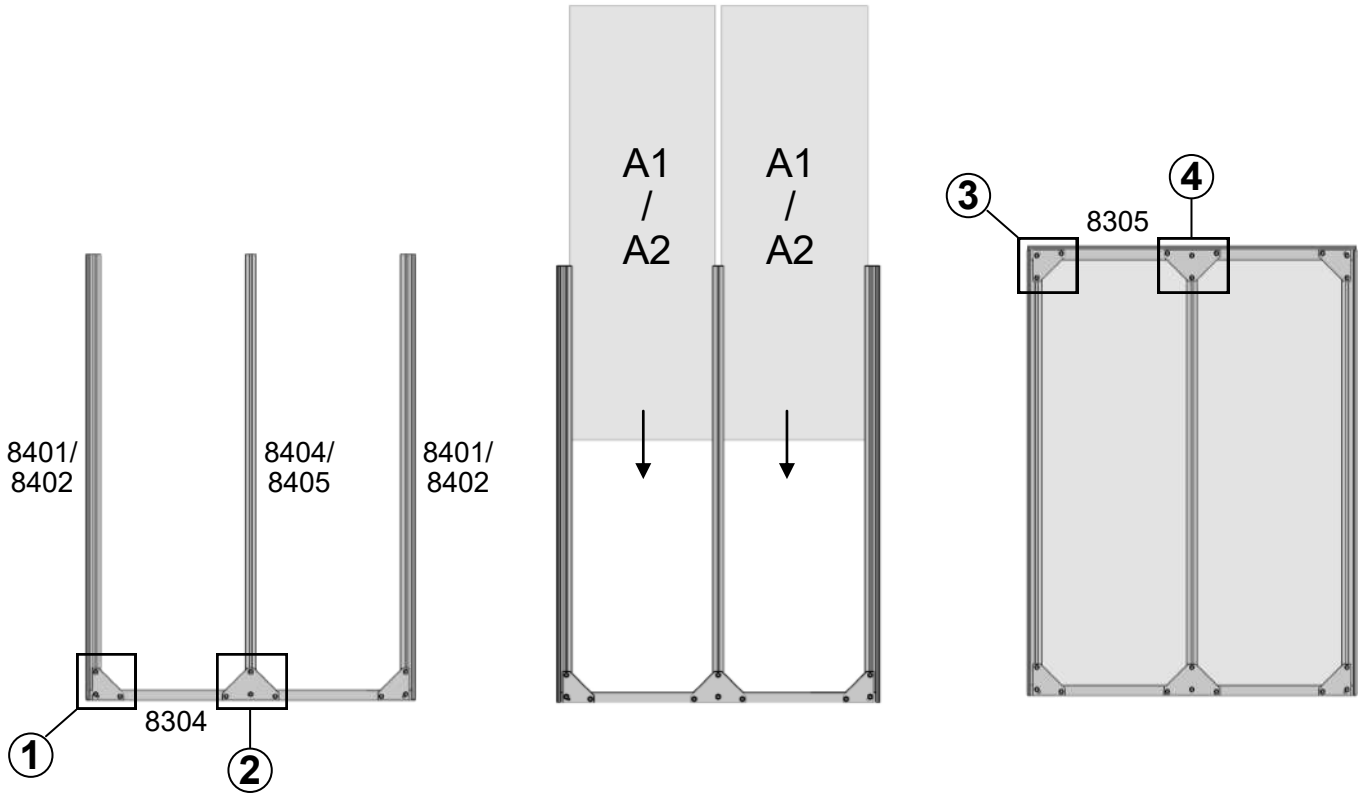

CB212

CB213

CB212

CB213

#	Maat	CB212	CB213
A1	335 x 598	4	
A2	335 x 998		4
B1	315 x 534	2	
B2	315 x 934		2
C	365 x 705	1	1

Achterkant

											
#	8401	8402	8304	8305	8404	8405	8300	8400	a1	a2	a16
Size	600	1000	736	736	600	1000	-	-	M6x10	M6	-
CB212	2		1	1	1		4	2	20	20	6
CB213		2	1	1		1	4	2	20	20	6

Voorkant

#	8407	8408	8315	8316	8300	8430	8431	m11	a1	a2
Size	600	1000	736	736	-	40	20	-	M6x10	M6
CB212	2		1	1	4	2	2	2	12	12
CB213		2	1	1	4	2	4	2	12	12

#	a21	a23	a7	a10	a16
Size	M6x6	M6	M4x8	M4	-
CB212	6	6	2	2	6
CB213	8	8	2	2	6

CB212

CB213

Voorkant

Zijkant

#	8410	8411	a1	a2
Size	372	372	M6x10	M6
QTY	2	2	8	8

Deur

#	8412	8413	8415	8416	8418	a21	a23	Magnet	h8
Size	594	994	570	970	309	M6x6	M6	-	-
CB212	2		2		4	8	8	2	4
CB213		2		2	4	8	8	2	6

Dakraam

									
#	8420	8421	8422	8081	a21	a23	a12	a7	a10
Size	737	358	737	260	M6x6	M6	Φ4.2X9.5	M4x8	M4
QTY	1	2	1	1	12	16	2	2	2

Optie 1 Kweekbak

				
#		8344	a2	a9
Size		710	M6	M6x10
CB212	6	4	10	10
CB213	9	6	15	15