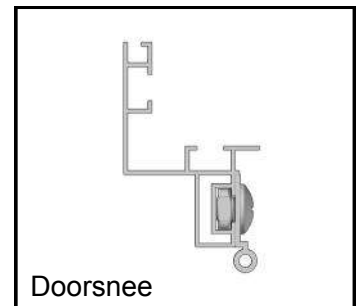

CB212

CB213

CB212

CB213

#	Maat	CB212	CB213
A1	335 x 598	4	
A2	335 x 998		4
B1	315 x 534	2	
B2	315 x 934		2
C	365 x 705	1	1

Achterkant

											
#	8401	8402	8304	8305	8404	8405	8300	8400	a1	a2	a16
Size	600	1000	736	736	600	1000	-	-	M6x10	M6	-
CB212	2		1	1	1		4	2	20	20	6
CB213		2	1	1		1	4	2	20	20	6

Voorkant

#	8407	8408	8315	8316	8300	8430	8431	m11	a1	a2
Size	600	1000	736	736	-	40	20	-	M6x10	M6
CB212	2		1	1	4	2	2	2	12	12
CB213		2	1	1	4	2	4	2	12	12

#	a21	a23	a7	a10	a16
Size	M6x6	M6	M4x8	M4	-
CB212	6	6	2	2	6
CB213	8	8	2	2	6

CB212

CB213

Voorkant

Zijkant

#	8410	8411	a1	a2
Size	372	372	M6x10	M6
QTY	2	2	8	8

Deur

#	8412	8413	8415	8416	8418	a21	a23	Magnet	h8
Size	594	994	570	970	309	M6x6	M6	-	-
CB212	2		2		4	8	8	2	4
CB213		2		2	4	8	8	2	6