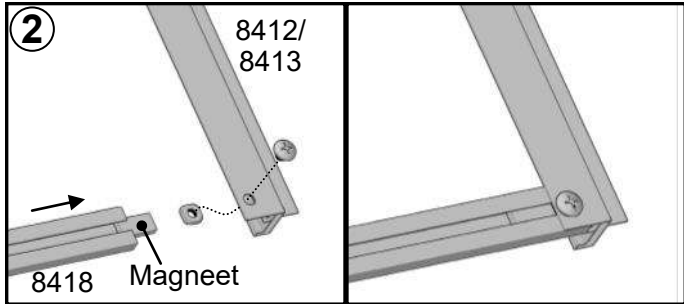

Voorkant

#	8407	8408	8315	8316	8300	8430	8431	m11	a1	a2
Size	600	1000	736	736	-	40	20	-	M6x10	M6
CB212	2		1	1	4	2	2	2	12	12
CB213		2	1	1	4	2	4	2	12	12

#	a21	a23	a7	a10	a16
Size	M6x6	M6	M4x8	M4	-
CB212	6	6	2	2	6
CB213	8	8	2	2	6

CB212

CB213

Voorkant

Zijkant

#	8410	8411	a1	a2
Size	372	372	M6x10	M6
QTY	2	2	8	8

Deur

#	8412	8413	8415	8416	8418	a21	a23	Magnet	h8
Size	594	994	570	970	309	M6x6	M6	-	-
CB212	2		2		4	8	8	2	4
CB213		2		2	4	8	8	2	6

Dakraam

									
#	8420	8421	8422	8081	a21	a23	a12	a7	a10
Size	737	358	737	260	M6x6	M6	Φ4.2X9.5	M4x8	M4
QTY	1	2	1	1	12	16	2	2	2

Optie 1 Kweekbak

				
#		8344	a2	a9
Size		710	M6	M6x10
CB212	6	4	10	10
CB213	9	6	15	15