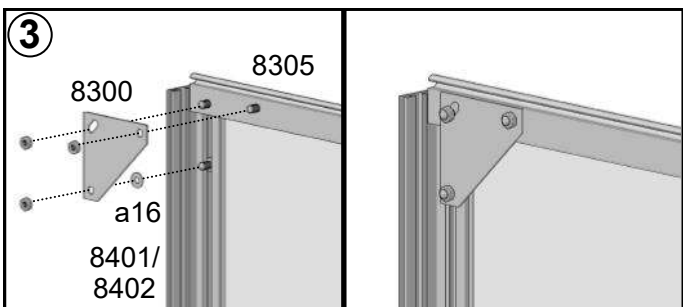

CB212

CB213

CB212

CB213

#	Maat	CB212	CB213
A1	335 x 598	4	
A2	335 x 998		4
B1	315 x 534	2	
B2	315 x 934		2
C	365 x 705	1	1

Achterkant

											
#	8401	8402	8304	8305	8404	8405	8300	8400	a1	a2	a16
Size	600	1000	736	736	600	1000	-	-	M6x10	M6	-
CB212	2		1	1	1		4	2	20	20	6
CB213		2	1	1		1	4	2	20	20	6

Voorkant

#	8407	8408	8315	8316	8300	8430	8431	m11	a1	a2
Size	600	1000	736	736	-	40	20	-	M6x10	M6
CB212	2		1	1	4	2	2	2	12	12
CB213		2	1	1	4	2	4	2	12	12

#	a21	a23	a7	a10	a16
Size	M6x6	M6	M4x8	M4	-
CB212	6	6	2	2	6
CB213	8	8	2	2	6