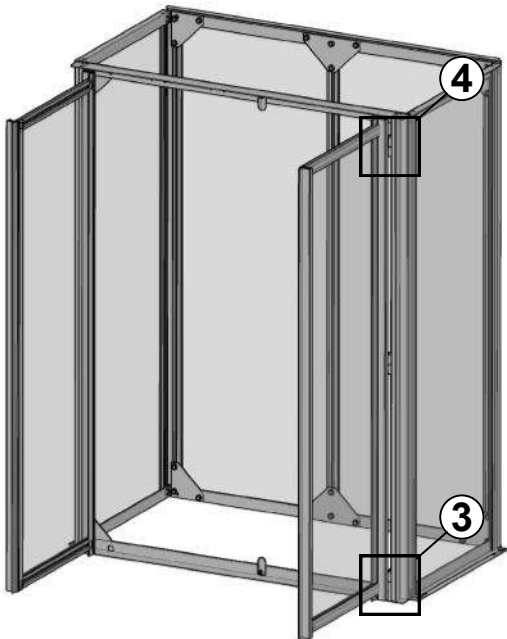

Mini kas 'starter'

Handleiding V 1.0

Let op: U bouwt model CB213

Model CB212

Maat: 766x415x611MM

Model CB213

Maat: 766x415x1011MM

Glas

CB212

CB213

Voorkant

Zijkant

#	8410	8411	a1	a2
Size	372	372	M6x10	M6
QTY	2	2	8	8

Deur

#	8412	8413	8415	8416	8418	a21	a23	Magnet	h8
Size	594	994	570	970	309	M6x6	M6	-	-
CB212	2		2		4	8	8	2	4
CB213		2		2	4	8	8	2	6

Dakraam

									
#	8420	8421	8422	8081	a21	a23	a12	a7	a10
Size	737	358	737	260	M6x6	M6	Φ4.2X9.5	M4x8	M4
QTY	1	2	1	1	12	16	2	2	2

Optie 1 Kweekbak

				
#		8344	a2	a9
Size		710	M6	M6x10
CB212	6	4	10	10
CB213	9	6	15	15