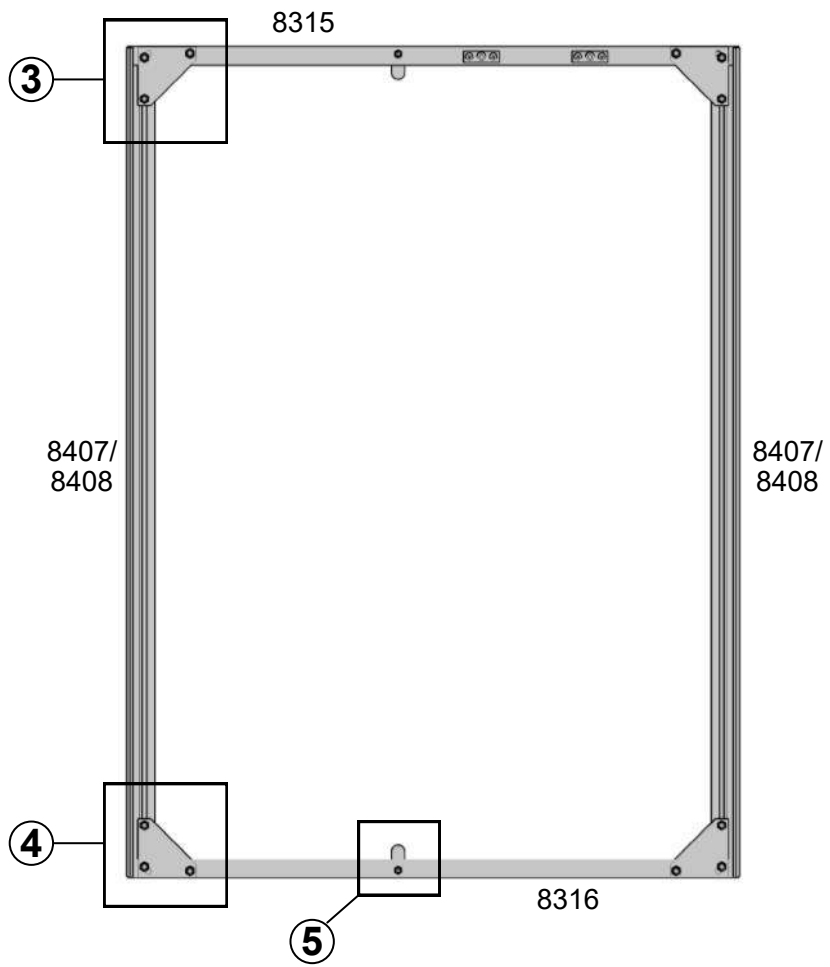

CB212

CB213

CB212

CB213

#	Maat	CB212	CB213
A1	335 x 598	4	
A2	335 x 998		4
B1	315 x 534	2	
B2	315 x 934		2
C	365 x 705	1	1

Achterkant

											
#	8401	8402	8304	8305	8404	8405	8300	8400	a1	a2	a16
Size	600	1000	736	736	600	1000	-	-	M6x10	M6	-
CB212	2		1	1	1		4	2	20	20	6
CB213		2	1	1		1	4	2	20	20	6

Voorkant

#	8407	8408	8315	8316	8300	8430	8431	m11	a1	a2
Size	600	1000	736	736	-	40	20	-	M6x10	M6
CB212	2		1	1	4	2	2	2	12	12
CB213		2	1	1	4	2	4	2	12	12

#	a21	a23	a7	a10	a16
Size	M6x6	M6	M4x8	M4	-
CB212	6	6	2	2	6
CB213	8	8	2	2	6

CB212

CB213

Voorkant

Zijkant

#	8410	8411	a1	a2
Size	372	372	M6x10	M6
QTY	2	2	8	8

Deur

#	8412	8413	8415	8416	8418	a21	a23	Magnet	h8
Size	594	994	570	970	309	M6x6	M6	-	-
CB212	2		2		4	8	8	2	4
CB213		2		2	4	8	8	2	6

Dakraam

									
#	8420	8421	8422	8081	a21	a23	a12	a7	a10
Size	737	358	737	260	M6x6	M6	Φ4.2X9.5	M4x8	M4
QTY	1	2	1	1	12	16	2	2	2

Optie 1 Kweekbak

				
#		8344	a2	a9
Size		710	M6	M6x10
CB212	6	4	10	10
CB213	9	6	15	15