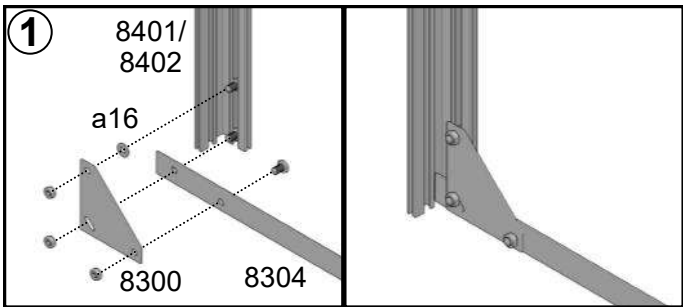

CB212

CB213

CB212

CB213

#	Maat	CB212	CB213
A1	335 x 598	4	
A2	335 x 998		4
B1	315 x 534	2	
B2	315 x 934		2
C	365 x 705	1	1

Achterkant

											
#	8401	8402	8304	8305	8404	8405	8300	8400	a1	a2	a16
Size	600	1000	736	736	600	1000	-	-	M6x10	M6	-
CB212	2		1	1	1		4	2	20	20	6
CB213		2	1	1		1	4	2	20	20	6

Voorkant

#	8407	8408	8315	8316	8300	8430	8431	m11	a1	a2
Size	600	1000	736	736	-	40	20	-	M6x10	M6
CB212	2		1	1	4	2	2	2	12	12
CB213		2	1	1	4	2	4	2	12	12

#	a21	a23	a7	a10	a16
Size	M6x6	M6	M4x8	M4	-
CB212	6	6	2	2	6
CB213	8	8	2	2	6

CB212

CB213

Voorkant

Zijkant

#	8410	8411	a1	a2
Size	372	372	M6x10	M6
QTY	2	2	8	8

Deur

#	8412	8413	8415	8416	8418	a21	a23	Magnet	h8
Size	594	994	570	970	309	M6x6	M6	-	-
CB212	2		2		4	8	8	2	4
CB213		2		2	4	8	8	2	6