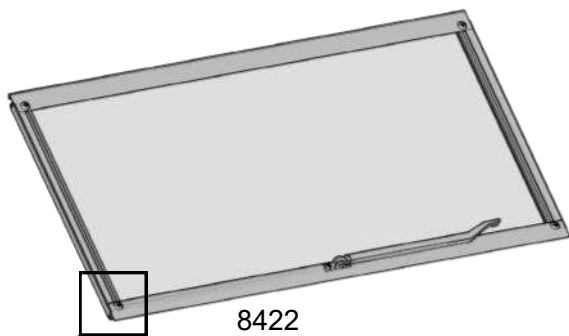

Voorkant

#	8407	8408	8315	8316	8300	8430	8431	m11	a1	a2
Size	600	1000	736	736	-	40	20	-	M6x10	M6
CB212	2		1	1	4	2	2	2	12	12
CB213		2	1	1	4	2	4	2	12	12

#	a21	a23	a7	a10	a16
Size	M6x6	M6	M4x8	M4	-
CB212	6	6	2	2	6
CB213	8	8	2	2	6

CB212

CB213

Voorkant

Zijkant

#	8410	8411	a1	a2
Size	372	372	M6x10	M6
QTY	2	2	8	8

Deur

#	8412	8413	8415	8416	8418	a21	a23	Magnet	h8
Size	594	994	570	970	309	M6x6	M6	-	-
CB212	2		2		4	8	8	2	4
CB213		2		2	4	8	8	2	6

Dakraam

									
#	8420	8421	8422	8081	a21	a23	a12	a7	a10
Size	737	358	737	260	M6x6	M6	Φ4.2X9.5	M4x8	M4
QTY	1	2	1	1	12	16	2	2	2

Optie 1 Kweekbak

				
#		8344	a2	a9
Size		710	M6	M6x10
CB212	6	4	10	10
CB213	9	6	15	15