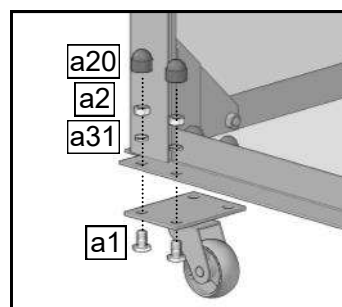

CB212

CB213

Voorkant

Zijkant

#	8410	8411	a1	a2
Size	372	372	M6x10	M6
QTY	2	2	8	8

Deur

#	8412	8413	8415	8416	8418	a21	a23	Magnet	h8
Size	594	994	570	970	309	M6x6	M6	-	-
CB212	2		2		4	8	8	2	4
CB213		2		2	4	8	8	2	6

Dakraam

									
#	8420	8421	8422	8081	a21	a23	a12	a7	a10
Size	737	358	737	260	M6x6	M6	Φ4.2X9.5	M4x8	M4
QTY	1	2	1	1	12	16	2	2	2

Optie 1 Kweekbak

				
#		8344	a2	a9
Size		710	M6	M6x10
CB212	6	4	10	10
CB213	9	6	15	15

Op elke verdieping
worden kweekbakken
geplaatst

Optie 2 Wielen

							
#	L	R		a1	a2	a31	a20
Size	-	-	-	M6x10	M6	-	-
QTY	2	2	4	16	16	16	16

Let op: Monteer de wielen alleen als de minikas op een glatte ondergrond staat zoals een balkon