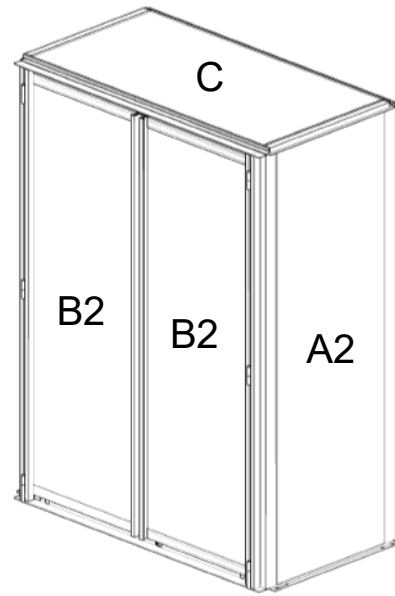

Mini kas 'starter'

Handleiding V 1.0

Let op: U bouwt model CB213

Model CB212

Maat: 766x415x611MM

Model CB213

Maat: 766x415x1011MM

Glas

CB212

CB213

CB212

CB213

#	Maat	CB212	CB213
A1	335 x 598	4	
A2	335 x 998		4
B1	315 x 534	2	
B2	315 x 934		2
C	365 x 705	1	1

Achterkant

											
#	8401	8402	8304	8305	8404	8405	8300	8400	a1	a2	a16
Size	600	1000	736	736	600	1000	-	-	M6x10	M6	-
CB212	2		1	1	1		4	2	20	20	6
CB213		2	1	1		1	4	2	20	20	6

Voorkant

#	8407	8408	8315	8316	8300	8430	8431	m11	a1	a2
Size	600	1000	736	736	-	40	20	-	M6x10	M6
CB212	2		1	1	4	2	2	2	12	12
CB213		2	1	1	4	2	4	2	12	12

#	a21	a23	a7	a10	a16
Size	M6x6	M6	M4x8	M4	-
CB212	6	6	2	2	6
CB213	8	8	2	2	6

CB212

CB213

Voorkant

Zijkant

#	8410	8411	a1	a2
Size	372	372	M6x10	M6
QTY	2	2	8	8

Deur

#	8412	8413	8415	8416	8418	a21	a23	Magnet	h8
Size	594	994	570	970	309	M6x6	M6	-	-
CB212	2		2		4	8	8	2	4
CB213		2		2	4	8	8	2	6