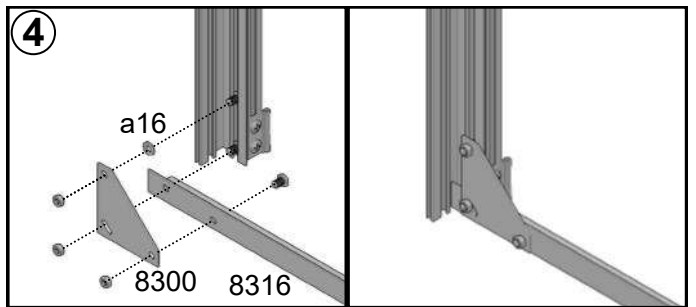

Voorkant

#	8407	8408	8315	8316	8300	8430	8431	m11	a1	a2
Size	600	1000	736	736	-	40	20	-	M6x10	M6
CB212	2		1	1	4	2	2	2	12	12
CB213		2	1	1	4	2	4	2	12	12

#	a21	a23	a7	a10	a16
Size	M6x6	M6	M4x8	M4	-
CB212	6	6	2	2	6
CB213	8	8	2	2	6

CB212

CB213

Voorkant

Zijkant

#	8410	8411	a1	a2
Size	372	372	M6x10	M6
QTY	2	2	8	8

Deur

#	8412	8413	8415	8416	8418	a21	a23	Magnet	h8
Size	594	994	570	970	309	M6x6	M6	-	-
CB212	2		2		4	8	8	2	4
CB213		2		2	4	8	8	2	6