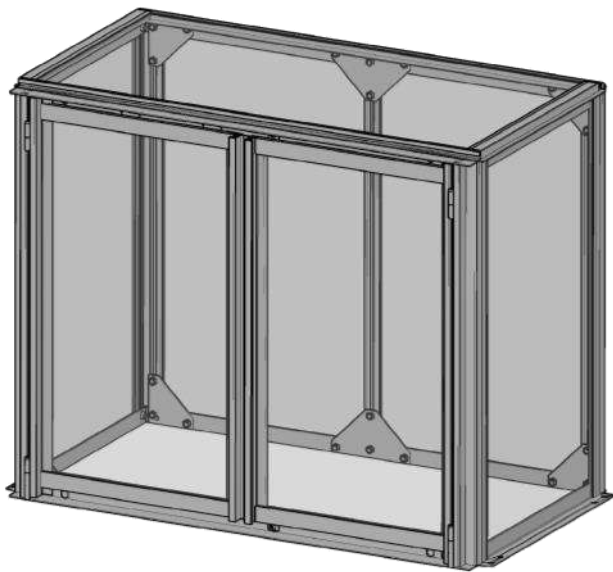

Mini kas 'starter'

Handleiding V 1.0

Let op: U bouwt model CB213

Model CB212

Maat: 766x415x611MM

Model CB213

Maat: 766x415x1011MM

Glas

CB212

CB213

CB212

CB213

#	Maat	CB212	CB213
A1	335 x 598	4	
A2	335 x 998		4
B1	315 x 534	2	
B2	315 x 934		2
C	365 x 705	1	1

Achterkant

											
#	8401	8402	8304	8305	8404	8405	8300	8400	a1	a2	a16
Size	600	1000	736	736	600	1000	-	-	M6x10	M6	-
CB212	2		1	1	1		4	2	20	20	6
CB213		2	1	1		1	4	2	20	20	6