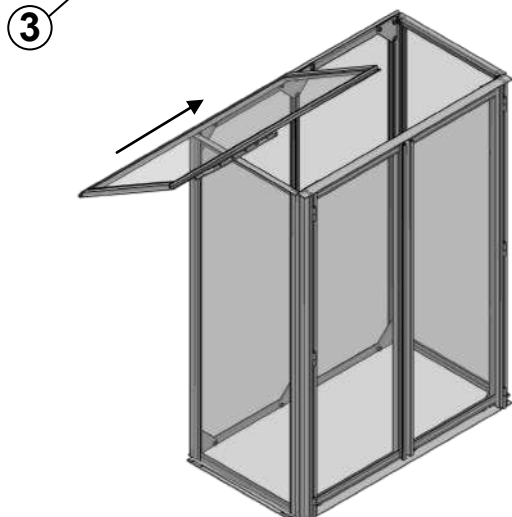

Dakraam

#	8420	8421	8422	8081	a21	a23	a12	a7	a10
Size	737	358	737	260	M6x6	M6	Φ4.2X9.5	M4x8	M4
QTY	1	2	1	1	12	16	2	2	2