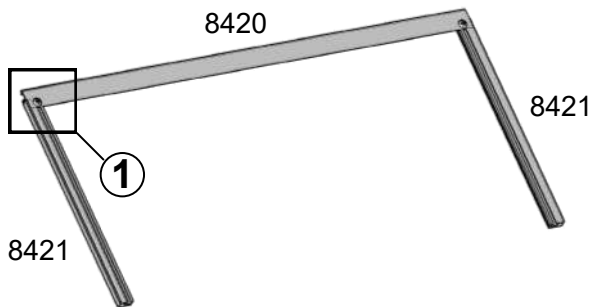

Voorkant

#	8407	8408	8315	8316	8300	8430	8431	m11	a1	a2
Size	600	1000	736	736	-	40	20	-	M6x10	M6
CB212	2		1	1	4	2	2	2	12	12
CB213		2	1	1	4	2	4	2	12	12

#	a21	a23	a7	a10	a16
Size	M6x6	M6	M4x8	M4	-
CB212	6	6	2	2	6
CB213	8	8	2	2	6

CB212

CB213

Voorkant

Zijkant

#	8410	8411	a1	a2
Size	372	372	M6x10	M6
QTY	2	2	8	8

Deur

#	8412	8413	8415	8416	8418	a21	a23	Magnet	h8
Size	594	994	570	970	309	M6x6	M6	-	-
CB212	2		2		4	8	8	2	4
CB213		2		2	4	8	8	2	6

Dakraam

									
#	8420	8421	8422	8081	a21	a23	a12	a7	a10
Size	737	358	737	260	M6x6	M6	Φ4.2X9.5	M4x8	M4
QTY	1	2	1	1	12	16	2	2	2

Optie 1 Kweekbak

				
#		8344	a2	a9
Size		710	M6	M6x10
CB212	6	4	10	10
CB213	9	6	15	15

Op elke verdieping
worden kweekbakken
geplaatst

Optie 2 Wielen

							
#	L	R		a1	a2	a31	a20
Size	-	-	-	M6x10	M6	-	-
QTY	2	2	4	16	16	16	16

Let op: Monteer de wielen alleen als de minikas op een glatte ondergrond staat zoals een balkon