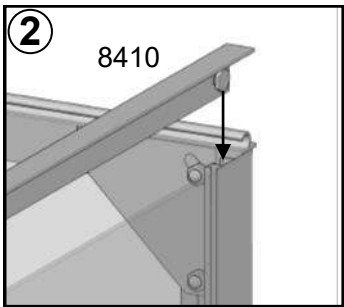

CB212

CB213

Voorkant

Zijkant

#	8410	8411	a1	a2
Size	372	372	M6x10	M6
QTY	2	2	8	8

Deur

#	8412	8413	8415	8416	8418	a21	a23	Magnet	h8
Size	594	994	570	970	309	M6x6	M6	-	-
CB212	2		2		4	8	8	2	4
CB213		2		2	4	8	8	2	6

Dakraam

									
#	8420	8421	8422	8081	a21	a23	a12	a7	a10
Size	737	358	737	260	M6x6	M6	Φ4.2X9.5	M4x8	M4
QTY	1	2	1	1	12	16	2	2	2

Optie 1 Kweekbak

				
#		8344	a2	a9
Size		710	M6	M6x10
CB212	6	4	10	10
CB213	9	6	15	15