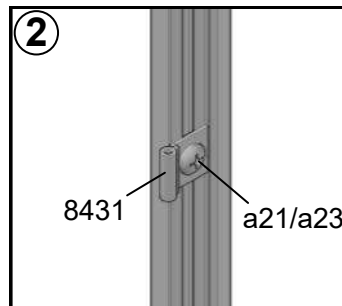

CB212

CB213

CB212

CB213

#	Maat	CB212	CB213
A1	335 x 598	4	
A2	335 x 998		4
B1	315 x 534	2	
B2	315 x 934		2
C	365 x 705	1	1

Achterkant

											
#	8401	8402	8304	8305	8404	8405	8300	8400	a1	a2	a16
Size	600	1000	736	736	600	1000	-	-	M6x10	M6	-
CB212	2		1	1	1		4	2	20	20	6
CB213		2	1	1		1	4	2	20	20	6

Voorkant

#	8407	8408	8315	8316	8300	8430	8431	m11	a1	a2
Size	600	1000	736	736	-	40	20	-	M6x10	M6
CB212	2		1	1	4	2	2	2	12	12
CB213		2	1	1	4	2	4	2	12	12

#	a21	a23	a7	a10	a16
Size	M6x6	M6	M4x8	M4	-
CB212	6	6	2	2	6
CB213	8	8	2	2	6

CB212

CB213

Voorkant

Zijkant

#	8410	8411	a1	a2
Size	372	372	M6x10	M6
QTY	2	2	8	8

Deur

#	8412	8413	8415	8416	8418	a21	a23	Magnet	h8
Size	594	994	570	970	309	M6x6	M6	-	-
CB212	2		2		4	8	8	2	4
CB213		2		2	4	8	8	2	6

Dakraam

									
#	8420	8421	8422	8081	a21	a23	a12	a7	a10
Size	737	358	737	260	M6x6	M6	Φ4.2X9.5	M4x8	M4
QTY	1	2	1	1	12	16	2	2	2

Optie 1 Kweekbak

				
#		8344	a2	a9
Size		710	M6	M6x10
CB212	6	4	10	10
CB213	9	6	15	15